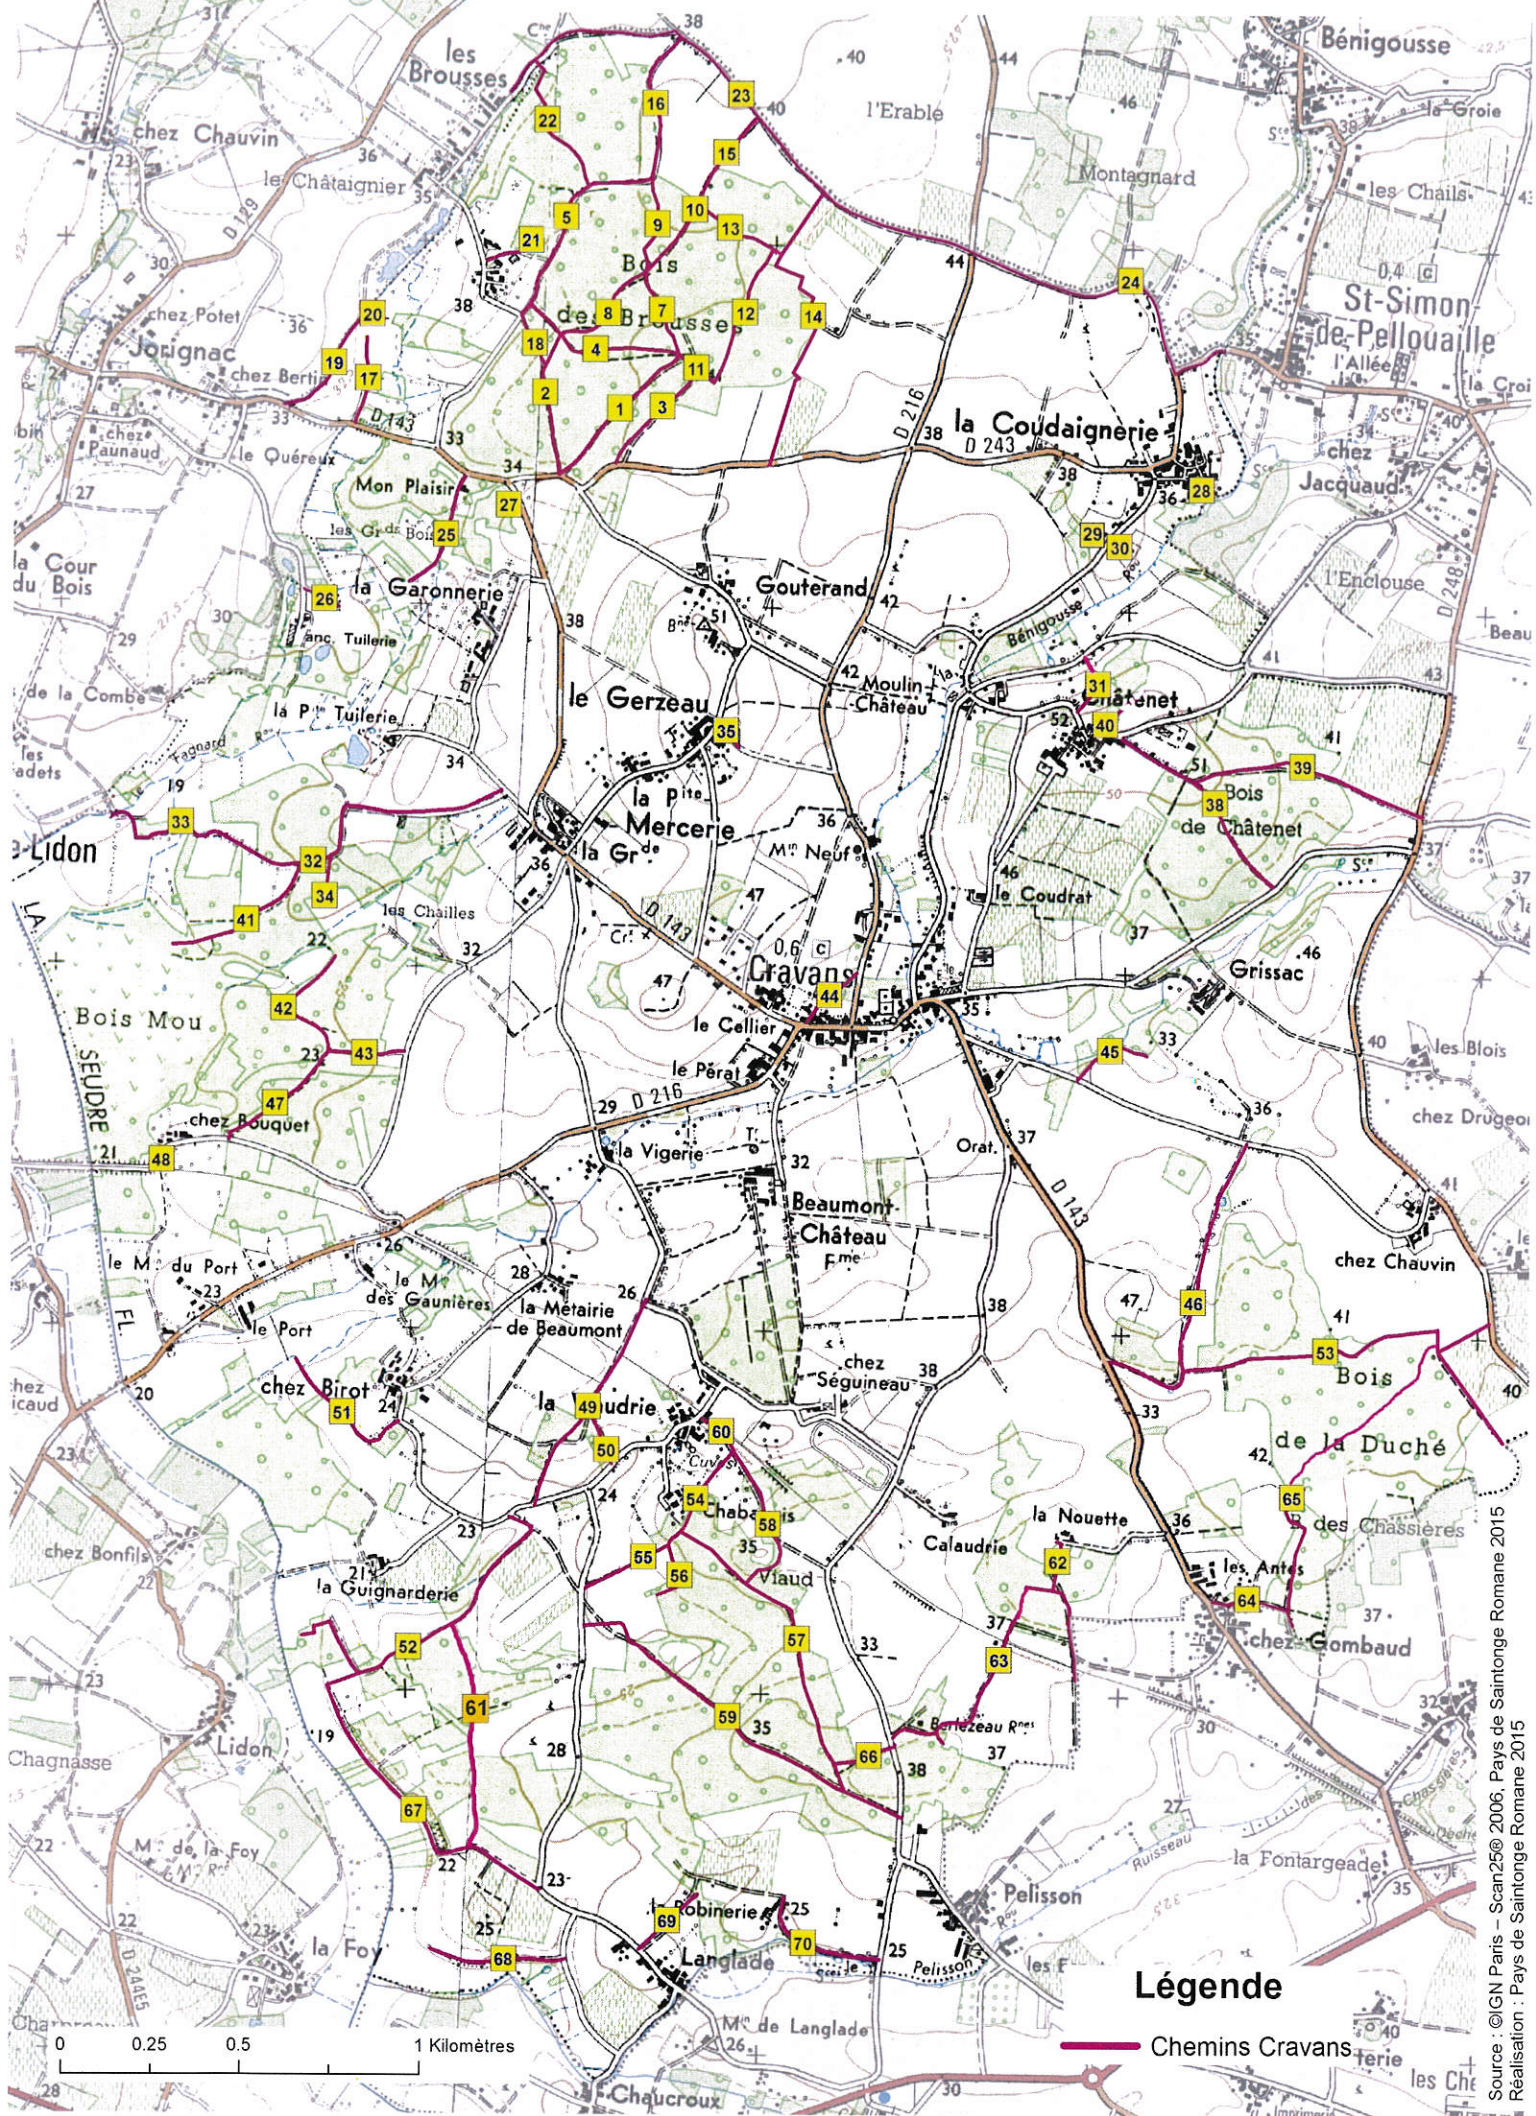

# Chemins sur la commune de Cravans

Source : ©IGN Paris – Scan25© 2006; Pays de Saintonge Romane 2015  
Réalisation : Pays de Saintonge Romane 2015